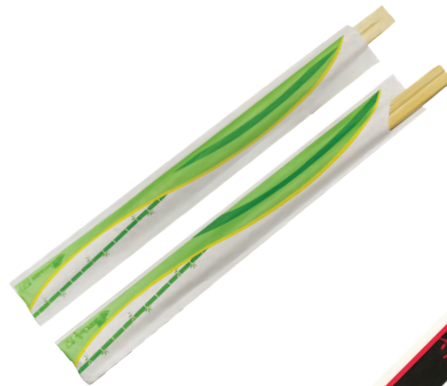

Ø: .7in H: .75in  
 Material: Bamboo Color: Black  
 QTY: 100 pcs (10 x 10 pcs)  
 SKU: 210BKPS2N

**Bamboo Buffet Fork**  
 3.5in  
 Material: Bamboo Color: Bamboo  
 QTY: 2000 pcs (20 x 100 pcs)  
 SKU: 209BBF9

**Bamboo Tong**  
 5.9in  
 Material: Bamboo Color: Bamboo  
 QTY: 200 pcs (10 x 20 pcs)  
 SKU: 209BBPIN154

3.5in  
 Material: Bamboo Color: Bamboo  
 QTY: 200 pcs (10 x 20 pcs)  
 SKU: 209BBPIN94

**Surat Bamboo Flat Fork**  
 6.5in  
 Material: Bamboo Color: Bamboo  
 QTY: 500 pcs (10 x 50 pcs)  
 SKU: 209BBSURAT

**Trident Bamboo Fork**  
 5.5in  
 Material: Bamboo Color: Bamboo  
 QTY: 500 pcs (10 x 50 pcs)  
 SKU: 209BBTRID5

**NEW ITEM!**

**Bamboo stylish chopsticks**  
 9.5in  
 Material: Bamboo Color: Bamboo  
 QTY: 500 pcs (5 x 100 pcs)  
 SKU: 209BBBAGS24